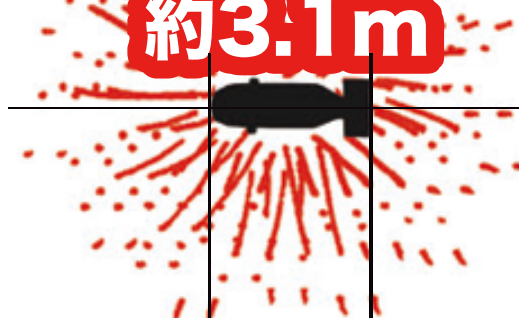

旅するピカドンピアノ

原子爆弾
リトルボニー
約3.1m

↑
校舎
約
12
m
↓

←
軽自動車
約
3.4
m
→

↑
東京
スカイツリー
↓
634
m

広島のパイアノ調律師

矢川光則さん

矢川さんのおよびさん